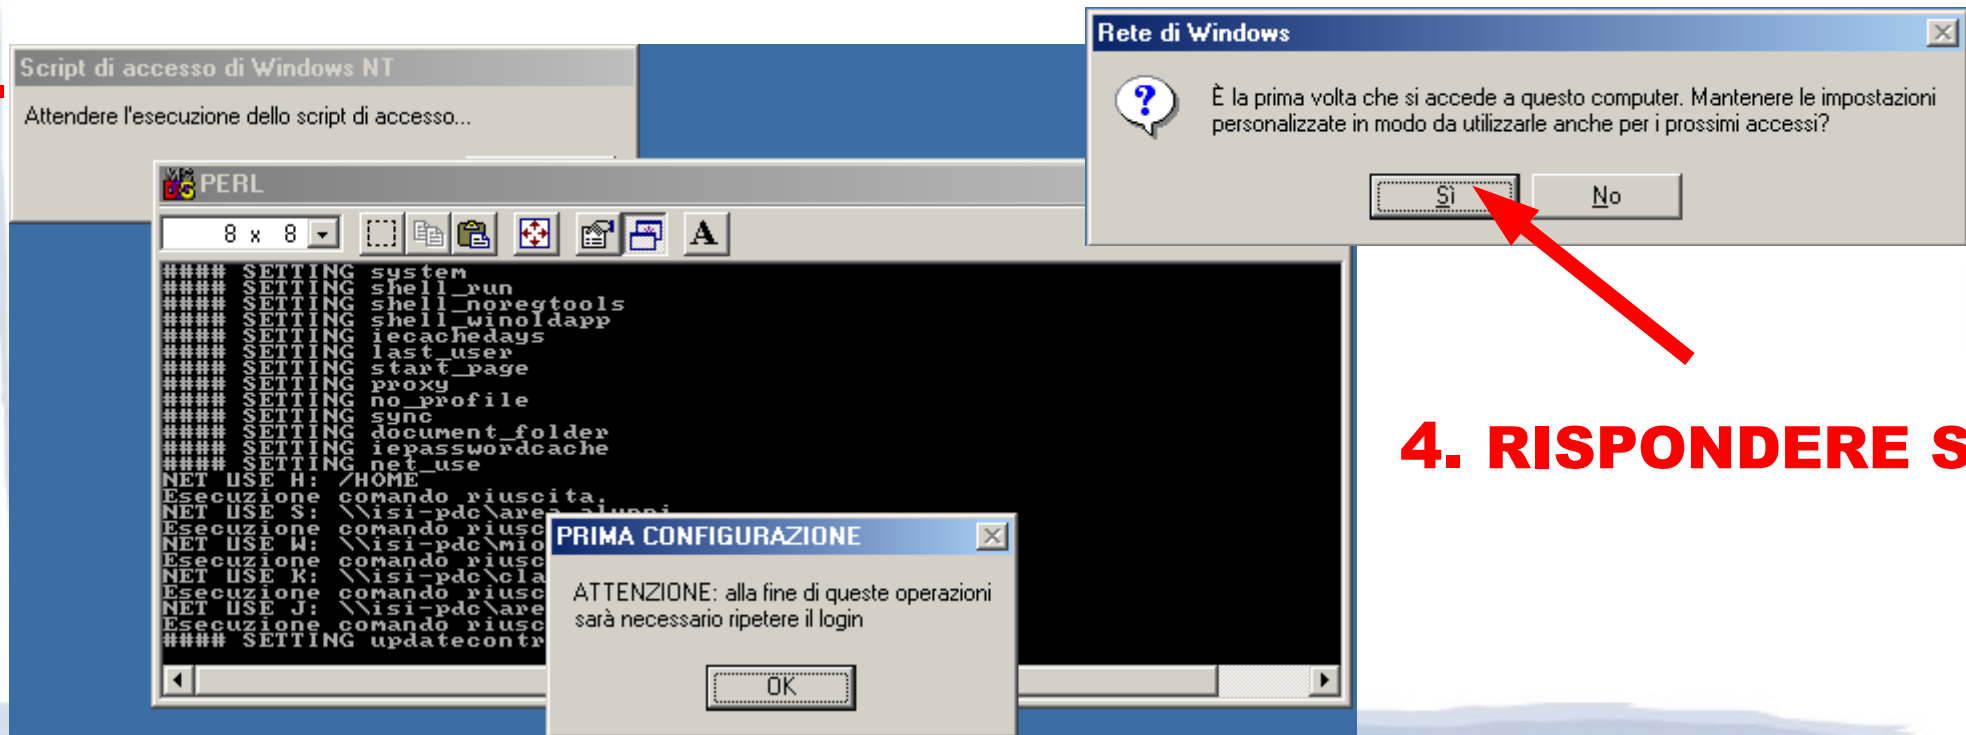

NEL LABORATORIO CI SONO ANCHE COMPUTERS CON a) WINDOWS 2000 (la procedura è come per windows XP)

b) WINDOWS ME (in questo caso è leggermente diversa)

1.

2.

3.

4. RISPONDERE SI!