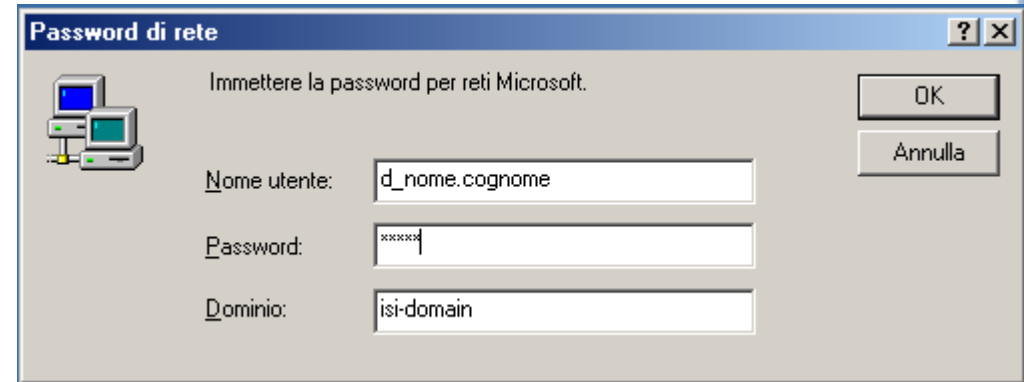

NEL LABORATORIO CI SONO ANCHE COMPUTERS CON a) WINDOWS 2000 (la procedura è come per windows XP)

b) WINDOWS ME (in questo caso è leggermente diversa)

1.

2.

3.

4. RISPONDERE SI!