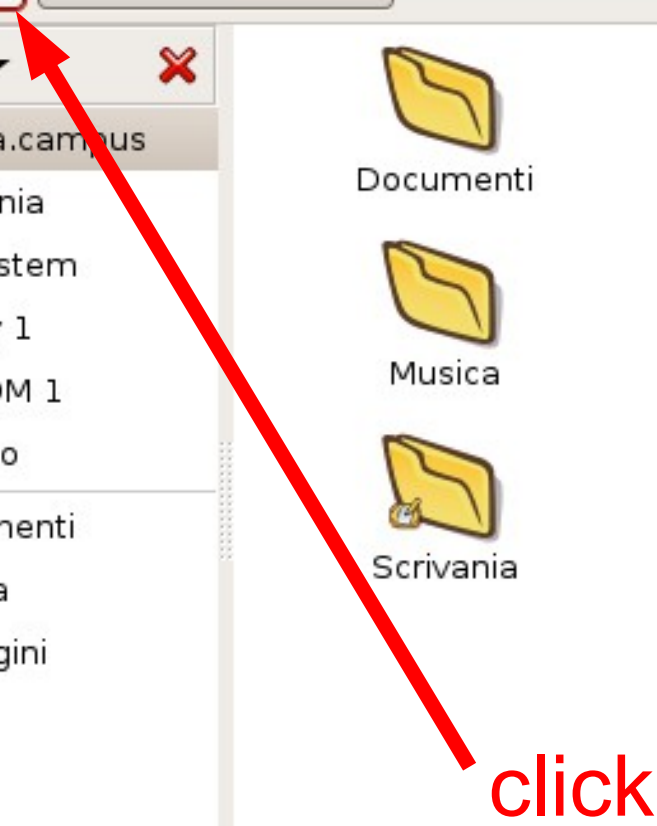

8 oggetti, 3,0 GB di spazio libero