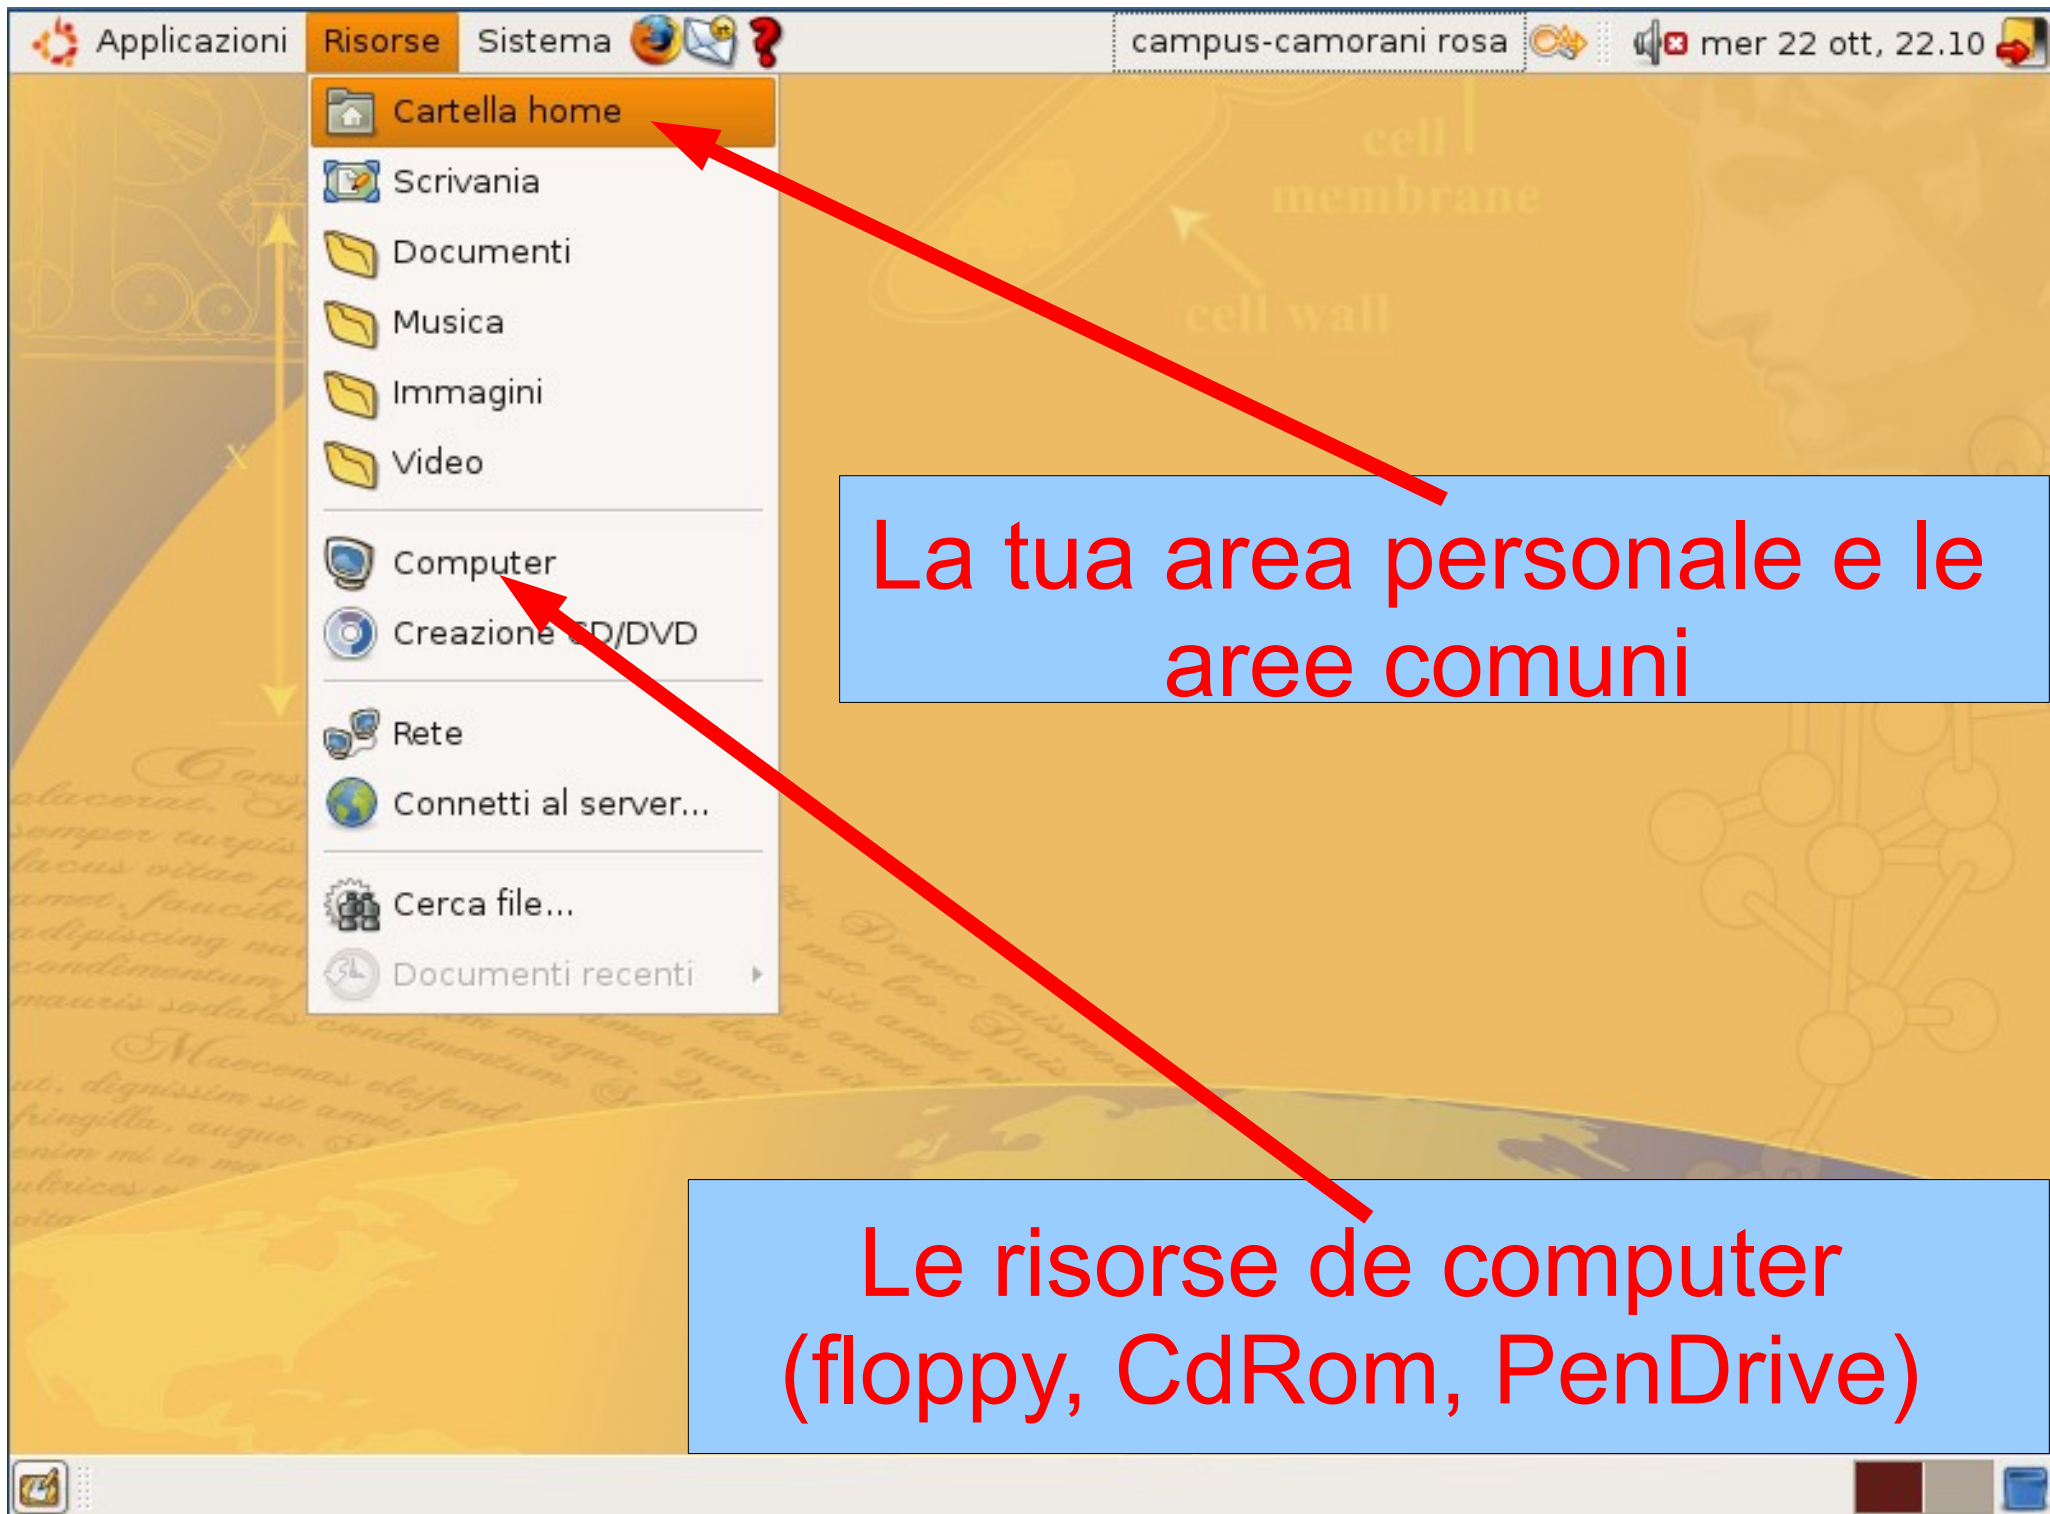

La tua area personale e le aree comuni

Le risorse de computer (floppy, CdRom, PenDrive)