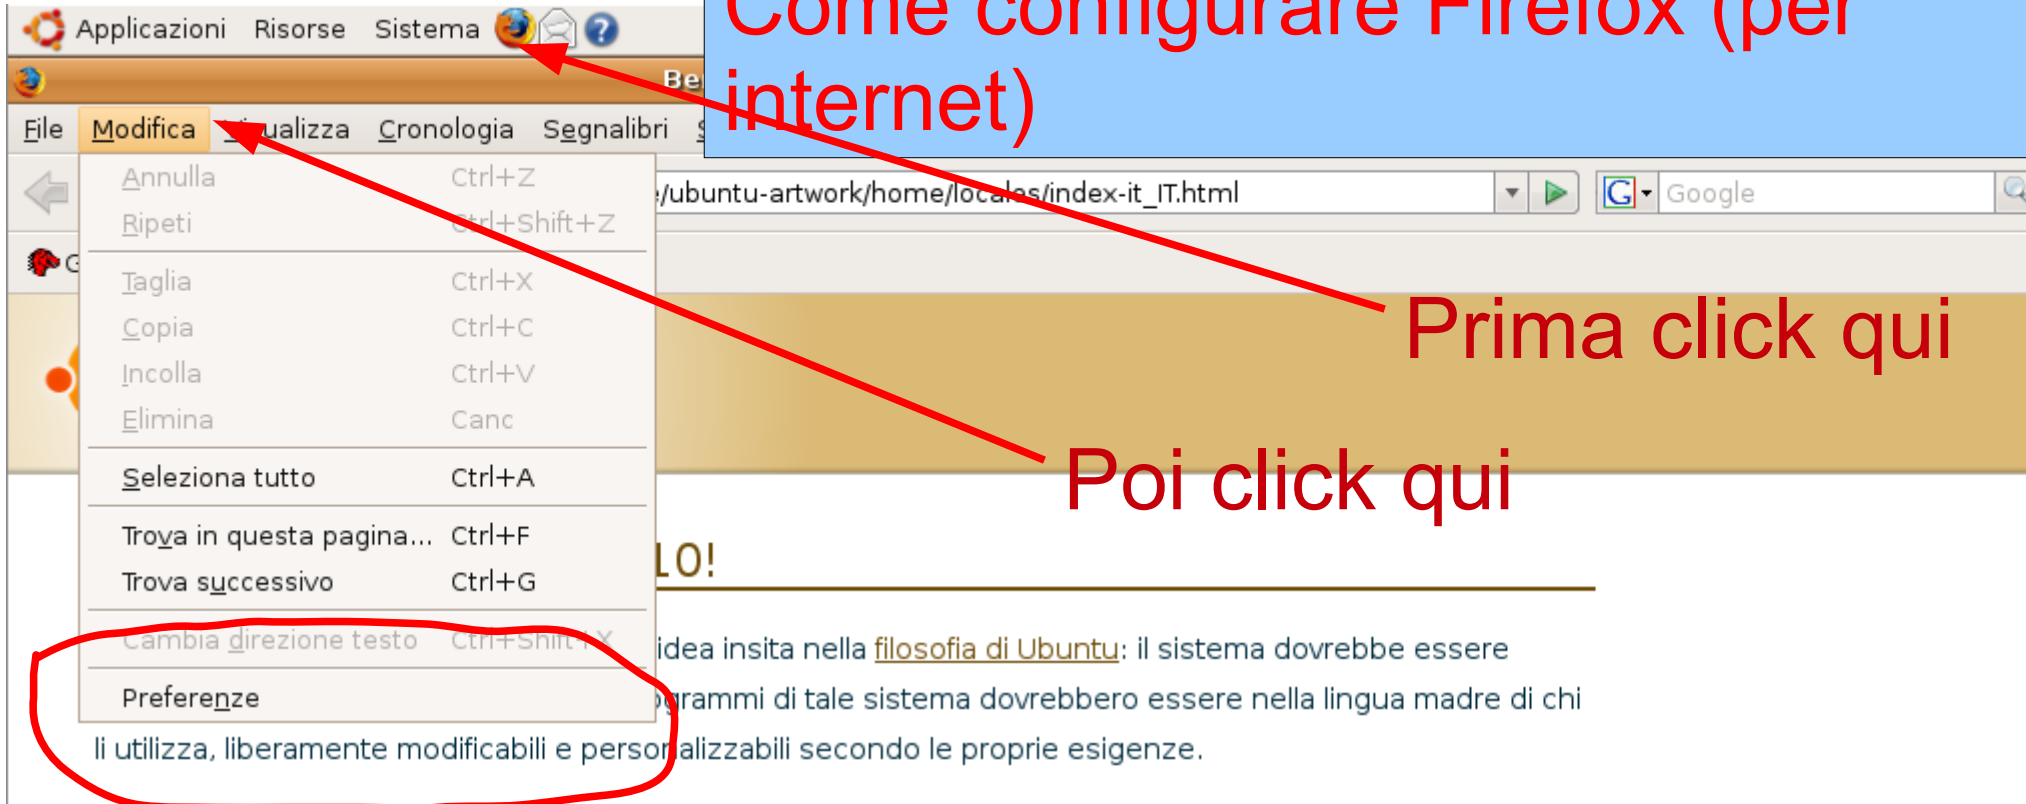

Come configurare Firefox (per internet)

Prima click qui

Poi click qui

LO!

idea insita nella filosofia di Ubuntu: il sistema dovrebbe essere programmi di tale sistema dovrebbero essere nella lingua madre di chi li utilizza, liberamente modificabili e personalizzabili secondo le proprie esigenze.